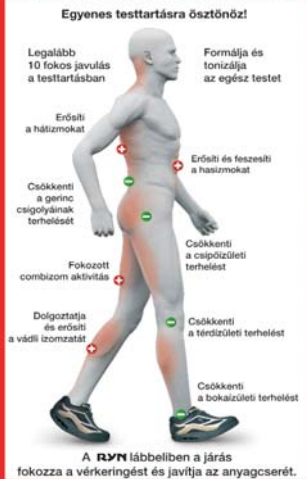

www.decans.eu

NE MARADJ LE A LÉNYEGRŐL.

Látogass el a www.port.hu/discovery weboldalra, és vedd részt a Discovery Channel játékában, ahol minden nap különleges nyeremények várnak.

Discovery CHANNEL

PORT.hu
módi tv színház

A TULÉLÉS TÖRVÉNYEI
Minden hétköznap 19:00-tól
csak a Discovery Channel műsorán.

RYN A JÁRÁS TUDOMÁNYA

Egészségügyi dolgozóknak áfamentesen 25%-kal a listaár alatt minden modell!

MÁR EGÉSZSÉGGKÁRTYÁRA IS!!

Milyen esetekben ajánlott a RYN lábbeli használata?

- Deréktáji fájdalmak
- Gerincserv
- Visszérproblémák
- Lúdtalp, bokasüllyedés
- Talp és lábfej körüli fájdalmak
- Csípőprotézis
- Térd-, csípőerülések és fájdalmak
- Túlsúly
- Hanyag testtartás, gerincferdülés
- Edzéshatás-növelés
- Betegségmegelőzés
- Szabadidő, séta, fitness
- Méregtelenítés